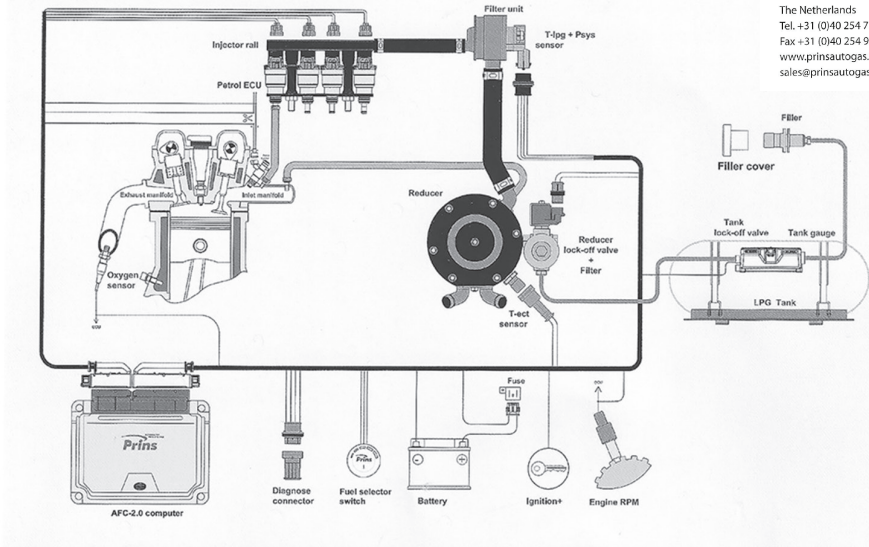

VSI-2.0 LPG System