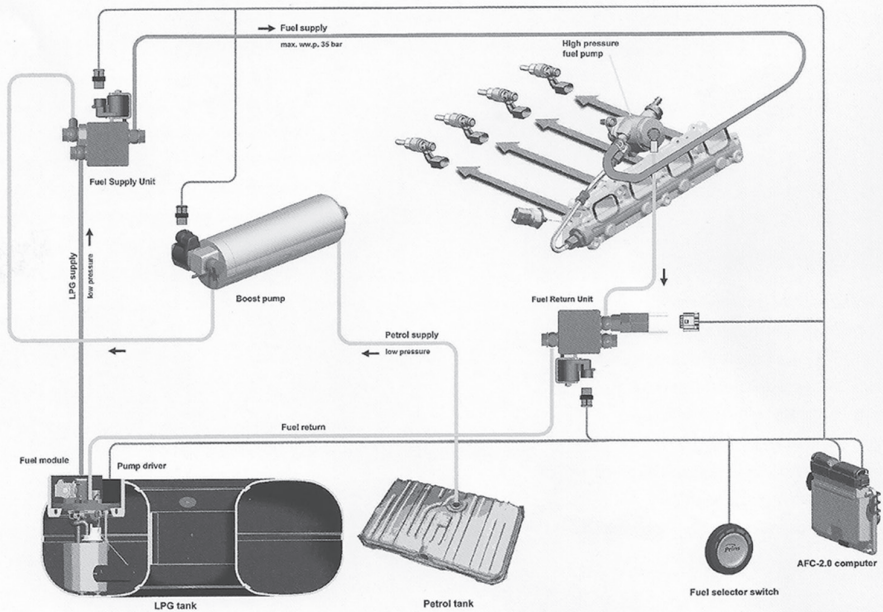

Direct Liqui Max - High Pressure Liquid LPG Injection

Mehr Informationen zur Autogas Technologie erhalten Sie bei www.autogas-elze.de und direkt bei uns vor Ort.
automobiles Elze - Sehlder Straße 23 - 31008 Elze